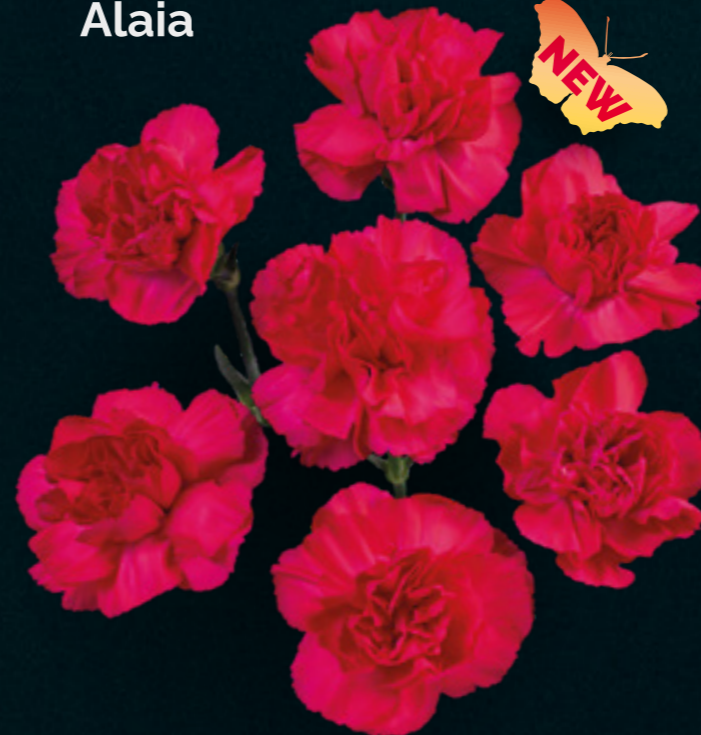

Cithaerias aurorina aurorina
(Weymer, 1910)
Nymphalidae – Satyrinae

Roxanne

Silvie

Sirasi

Alaia

Oki

Celeste

Nenufar