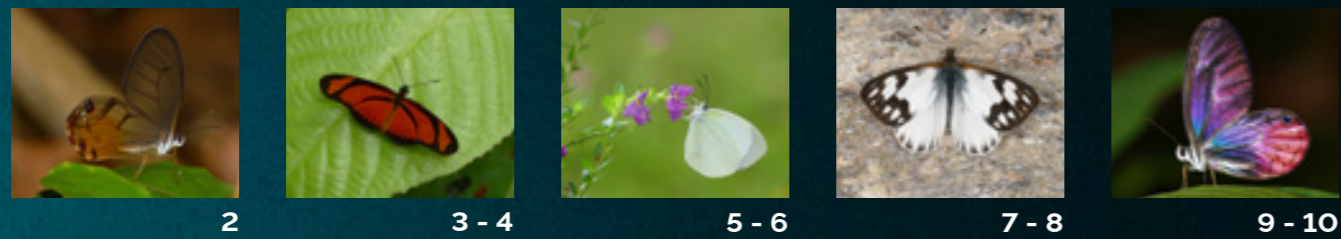

NATURAL Flight

SALES TEAM COLOMBIA			
General Manager	Celiar Augusto Noreña	(57) 310 243 5044	celiarnorena@sbtalee.com
Sales representative Colombia	Victor Manuel Ramirez	(57) 310 244 8048	sales1@sbtalee.com
Sales representative Overseas	Raúl Leal Horn	(57) 316 524 5430	sales@sbtalee.com
INTERNATIONAL AGENTS			
BRASIL	César Mauricio Torres	(55) 19981414434	fatorcam@hotmail.com
ECUADOR	Carlos E. Martinez	(59) 399 930 1980	czenitram@hotmail.com
ITALY	Triflor di Tricarico Luigi	(39) 335 406 870	luigi@triflor.it
KOREA	Kooji Korea Seeds	(82) 104 854 3890	koojiseeds@naver.com
NETHERLANDS	Olij Trading	(31) 655 32 4535	r.olij@olijtrading.nl
SPAIN	Novaplant 2000 SI	(34) 670 32 9830	novaplant@gmail.com
TURKEY	Gundes Flowers	(90) 655 32 4535	info@gundesflowers.com

Km. 4 Vía El Corzo - Bojacá • Cundinamarca **COLOMBIA**
(+57) 310 244 8048 (+57) 310 243 5044

www.sbtalee.com

Fotografías claveles: Manuel Martínez
Fotografías mariposas: Fredy Montero
Concepto Gráfico - Diseño: Carlos Martínez y Catalina Martínez
Efectos, retoque color: Ricardo Argüello
Impresión: SS PRINTING SOLUTIONS SAS

NATURAL
Flight