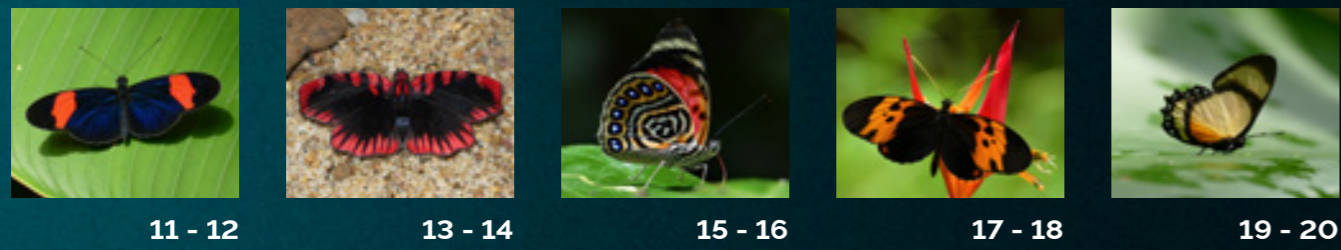

NATURAL Flight

SALES TEAM COLOMBIA			
General Manager	Celiar Augusto Noreña	(57) 310 243 5044	celiarnorena@sbtalee.com
Sales representative Colombia	Victor Manuel Ramirez	(57) 310 244 8048	sales1@sbtalee.com
Sales representative Overseas	Raúl Leal Horn	(57) 316 524 5430	sales@sbtalee.com
INTERNATIONAL AGENTS			
BRASIL	César Mauricio Torres	(55) 19981414434	fatorcam@hotmail.com
ECUADOR	Carlos E. Martinez	(59) 399 930 1980	czenitram@hotmail.com
ITALY	Triflor di Tricarico Luigi	(39) 335 406 870	luigi@triflor.it
KOREA	Kooji Korea Seeds	(82) 104 854 3890	koojiseeds@naver.com
NETHERLANDS	Olij Trading	(31) 655 32 4535	r.olij@olijtrading.nl
SPAIN	Novaplant 2000 SI	(34) 670 32 9830	novaplant@gmail.com
TURKEY	Gundes Flowers	(90) 655 32 4535	info@gundesflowers.com

Km. 4 Vía El Corzo - Bojacá • Cundinamarca **COLOMBIA**
(+57) 310 244 8048 (+57) 310 243 5044

www.sbtalee.com

Fotografías claveles: Manuel Martínez
Fotografías mariposas: Fredy Montero
Concepto Gráfico - Diseño: Carlos Martínez y Catalina Martínez
Efectos, retoque color: Ricardo Argüello
Impresión: SS PRINTING SOLUTIONS SAS

NATURAL
Flight