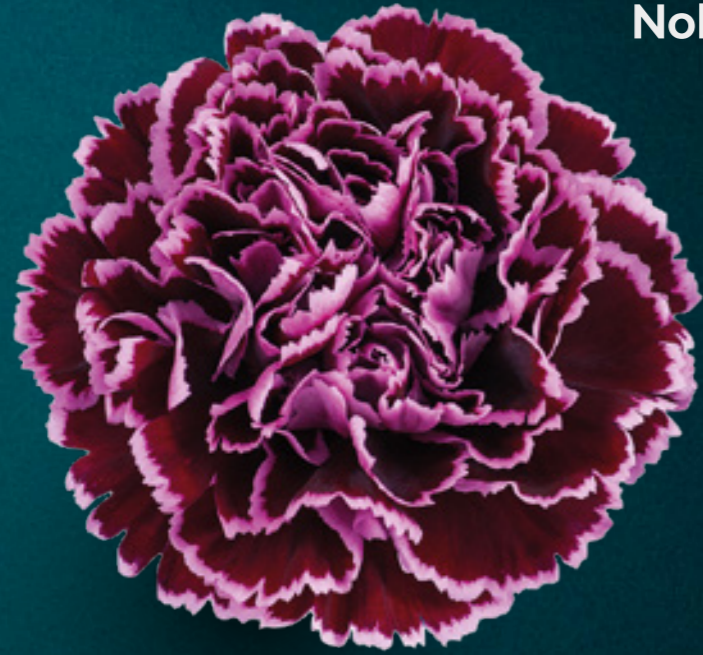

Macaron Thrill®

Lymanopoda caeruleata
(Godman & Salvin, 1880)
Satyrinae - Pronophilini

Nobbio® Argenta

Nobbio® Cassis

Nobbio® Boogaloo

Nobbio® Cherry

Fountainea nobilis pacifica
(Vélez & Salazar, 1991)
Nymphalidae - Charaxinae

Nobbio® Burgundy

Nobbio® Circus

Nobbio® Crochet

Fountainea nessus
(Latreille, 1813)
Nymphalidae – Charaxinae

Nobbio® Filigrana

Nobbio® Violet

Nobbio® Frenzy

Nobbio® Party