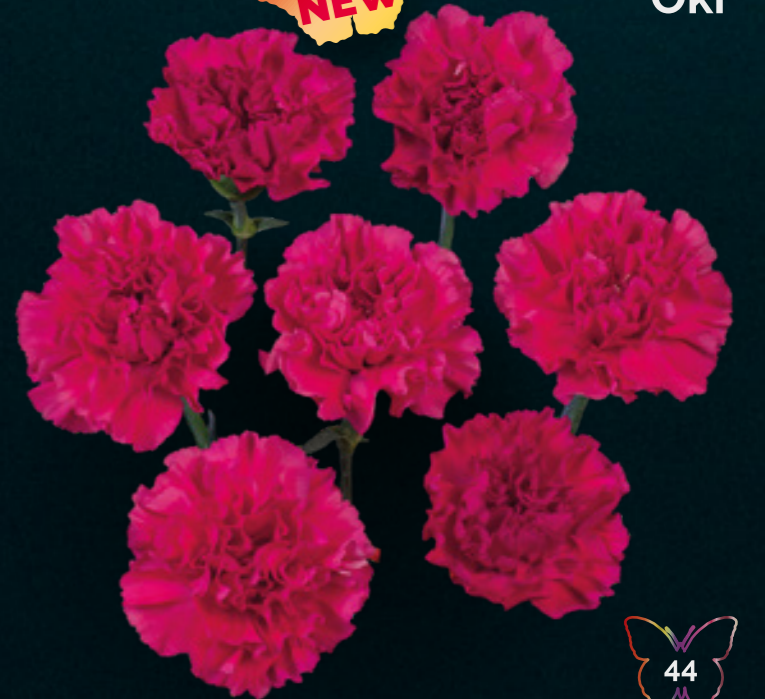

Cithaerias aurorina aurorina
(Weymer, 1910)
Nymphalidae – Satyrinae

Roxanne

Silvie

Sirasi

Alaia

Oki

Celeste

Nenufar