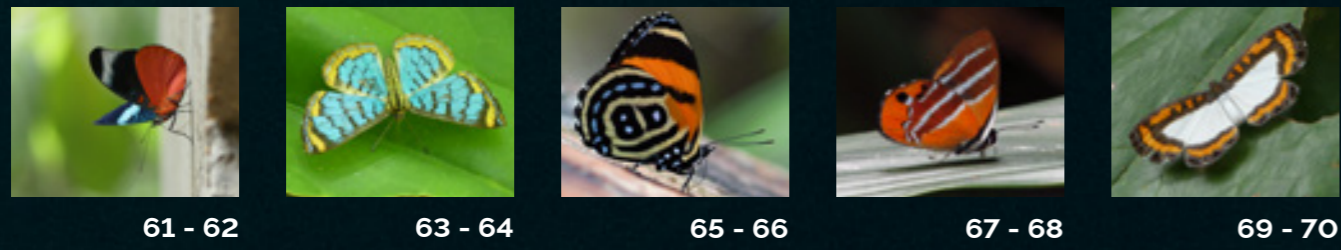

NATURAL Flight

SALES TEAM COLOMBIA			
General Manager	Celiar Augusto Noreña	(57) 310 243 5044	celiarnorena@sbtalee.com
Sales representative Colombia	Victor Manuel Ramirez	(57) 310 244 8048	sales1@sbtalee.com
Sales representative Overseas	Raúl Leal Horn	(57) 316 524 5430	sales@sbtalee.com
INTERNATIONAL AGENTS			
BRASIL	César Mauricio Torres	(55) 19981414434	fatorcam@hotmail.com
ECUADOR	Carlos E. Martinez	(59) 399 930 1980	czenitram@hotmail.com
ITALY	Triflor di Tricarico Luigi	(39) 335 406 870	luigi@triflor.it
KOREA	Kooji Korea Seeds	(82) 104 854 3890	koojiseeds@naver.com
NETHERLANDS	Olij Trading	(31) 655 32 4535	r.olij@olijtrading.nl
SPAIN	Novaplant 2000 SI	(34) 670 32 9830	novaplant@gmail.com
TURKEY	Gundes Flowers	(90) 655 32 4535	info@gundesflowers.com

Km. 4 Vía El Corzo - Bojacá • Cundinamarca **COLOMBIA**
(+57) 310 244 8048 (+57) 310 243 5044

www.sbtalee.com

Fotografías claveles: Manuel Martínez
Fotografías mariposas: Fredy Montero
Concepto Gráfico - Diseño: Carlos Martínez y Catalina Martínez
Efectos, retoque color: Ricardo Argüello
Impresión: SS PRINTING SOLUTIONS SAS

NATURAL
Flight