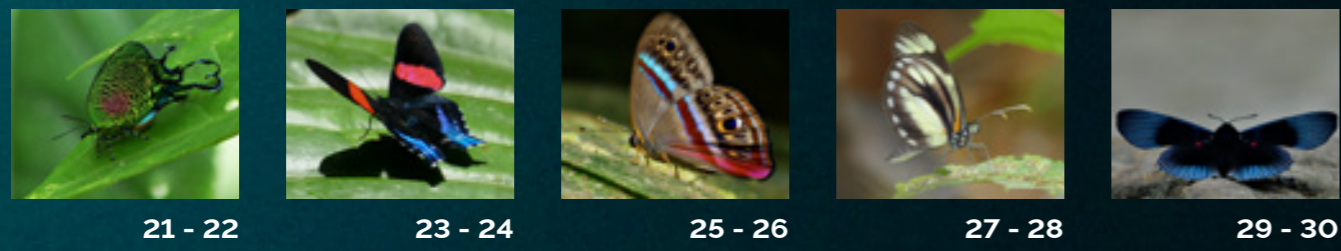

NATURAL Flight

SALES TEAM COLOMBIA			
General Manager	Celiar Augusto Noreña	(57) 310 243 5044	celiarnorena@sbtalee.com
Sales representative Colombia	Victor Manuel Ramirez	(57) 310 244 8048	sales1@sbtalee.com
Sales representative Overseas	Raúl Leal Horn	(57) 316 524 5430	sales@sbtalee.com
INTERNATIONAL AGENTS			
BRASIL	César Mauricio Torres	(55) 19981414434	fatorcam@hotmail.com
ECUADOR	Carlos E. Martinez	(59) 399 930 1980	czenitram@hotmail.com
ITALY	Triflor di Tricarico Luigi	(39) 335 406 870	luigi@triflor.it
KOREA	Kooji Korea Seeds	(82) 104 854 3890	koojiseeds@naver.com
NETHERLANDS	Olij Trading	(31) 655 32 4535	r.olij@olijtrading.nl
SPAIN	Novaplant 2000 SI	(34) 670 32 9830	novaplant@gmail.com
TURKEY	Gundes Flowers	(90) 655 32 4535	info@gundesflowers.com

Km. 4 Vía El Corzo - Bojacá • Cundinamarca **COLOMBIA**
(+57) 310 244 8048 (+57) 310 243 5044

www.sbtalee.com

Fotografías claveles: Manuel Martínez
Fotografías mariposas: Fredy Montero
Concepto Gráfico - Diseño: Carlos Martínez y Catalina Martínez
Efectos, retoque color: Ricardo Argüello
Impresión: SS PRINTING SOLUTIONS SAS

NATURAL
Flight