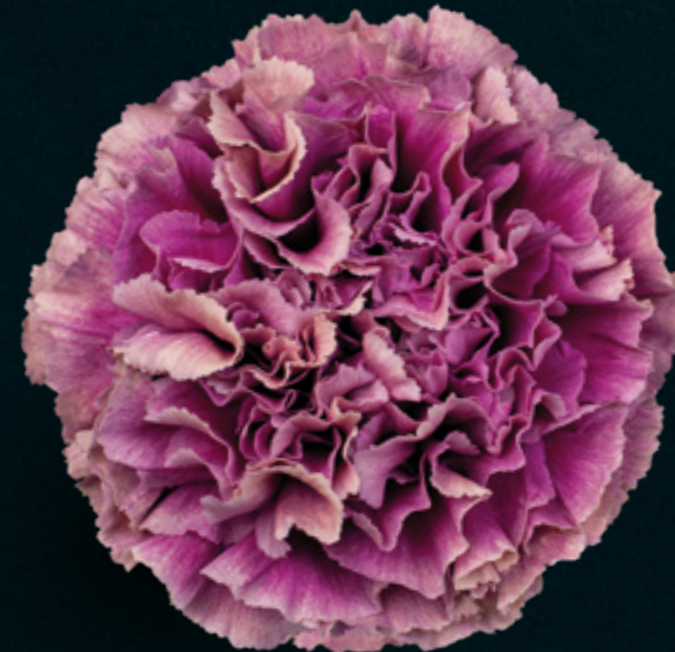

Piet

Joker

Malabar

Merletto Crimson

Lyropteryx apollonia diana
(Stichel, 1910)
Riodinidae - Nemeobiinae

Tenderly

Ginza

Merletto Purple

Merletto Salmon

Burgundy Pixel

Lavender Pixel

Pink Pixel

Purple Pixel

Violet Pixel

Pseudohaetera hypaesia
(Hewitson, 1854)
Nymphalidae - Satyrinae

Cherry Jubilee