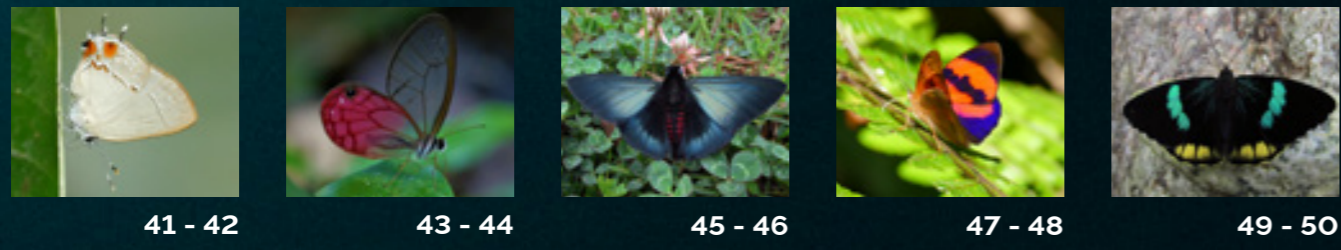

NATURAL Flight

SALES TEAM COLOMBIA			
General Manager	Celiar Augusto Noreña	(57) 310 243 5044	celiarnorena@sbtalee.com
Sales representative Colombia	Victor Manuel Ramirez	(57) 310 244 8048	sales1@sbtalee.com
Sales representative Overseas	Raúl Leal Horn	(57) 316 524 5430	sales@sbtalee.com
INTERNATIONAL AGENTS			
BRASIL	César Mauricio Torres	(55) 19981414434	fatorcam@hotmail.com
ECUADOR	Carlos E. Martinez	(59) 399 930 1980	czenitram@hotmail.com
ITALY	Triflor di Tricarico Luigi	(39) 335 406 870	luigi@triflor.it
KOREA	Kooji Korea Seeds	(82) 104 854 3890	koojiseeds@naver.com
NETHERLANDS	Olij Trading	(31) 655 32 4535	r.olij@olijtrading.nl
SPAIN	Novaplant 2000 SI	(34) 670 32 9830	novaplant@gmail.com
TURKEY	Gundes Flowers	(90) 655 32 4535	info@gundesflowers.com

Km. 4 Vía El Corzo - Bojacá • Cundinamarca **COLOMBIA**
(+57) 310 244 8048 (+57) 310 243 5044

www.sbtalee.com

Fotografías claveles: Manuel Martínez
Fotografías mariposas: Fredy Montero
Concepto Gráfico - Diseño: Carlos Martínez y Catalina Martínez
Efectos, retoque color: Ricardo Argüello
Impresión: SS PRINTING SOLUTIONS SAS

NATURAL
Flight